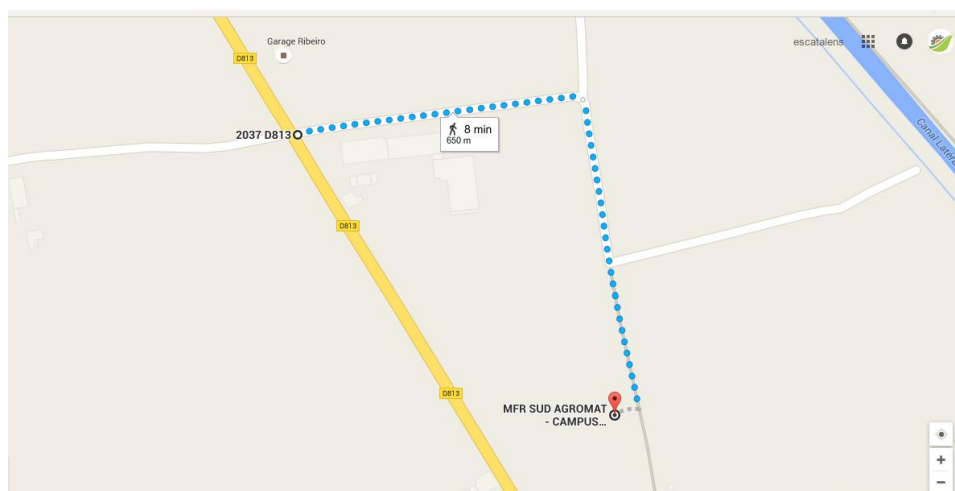

Pour accéder à la MFR

En venant de la direction de Montech vers Escatalens

A la sortie du bourg d'Escatalens, sur la D813 prendre à droite au Garage Ribeiro, Chemin Jouan Petit

En venant de la direction de Castelsarrasin vers Escatalens

A la sortie du bourg de Saint-Porquier, sur la D813 prendre à gauche au Garage Ribeiro, Chemin Jouan Petit

Bonne route ■